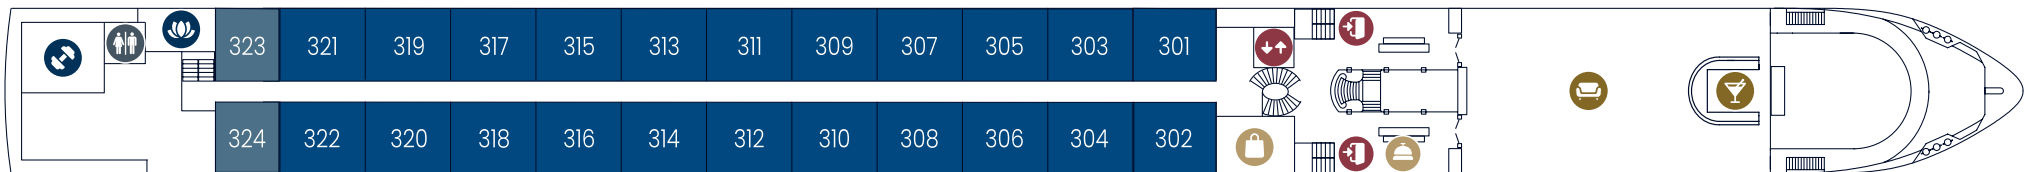

Lumiere

Deckplan | Deck plan

Sonnendeck | Sun deck

Diamant Deck | Diamond Deck No. 300

Rubin Deck | Ruby Deck No. 200

Smaragd Deck | Emerald Deck No. 100

- | | | | | | | | | | |
|----------------|------------|----------------|------------|------------------------------|------------|----------------|----------------|------------|---------------------------|
| Legende | Eingang | Bar | WC | Zweitbettkabine ³ | Key | Entrance | Bar | Restrooms | Double Cabin ³ |
| | Aufzug | Panoramassalon | Küche | Zweitbettkabine ⁴ | | Elevator | Panorama Salon | Kitchen | Double Cabin ⁴ |
| | Rezeption | Pool | Steuerhaus | Suite ¹ | | Reception Desk | Pool | Wheelhouse | Suite ¹ |
| | Bordshop | Fitness | Besatzung | Junior Suite ² | | Bordshop | Fitness | Crew | Junior Suite ² |
| | Restaurant | Massage | | | | Restaurant | Massage | | |

1) 300 sq.ft. 2) 225 sq.ft. 3) 150 sq.ft. 4) 180 sq.ft.

1) 300 sq.ft. 2) 225 sq.ft. 3) 150 sq.ft. 4) 180 sq.ft.