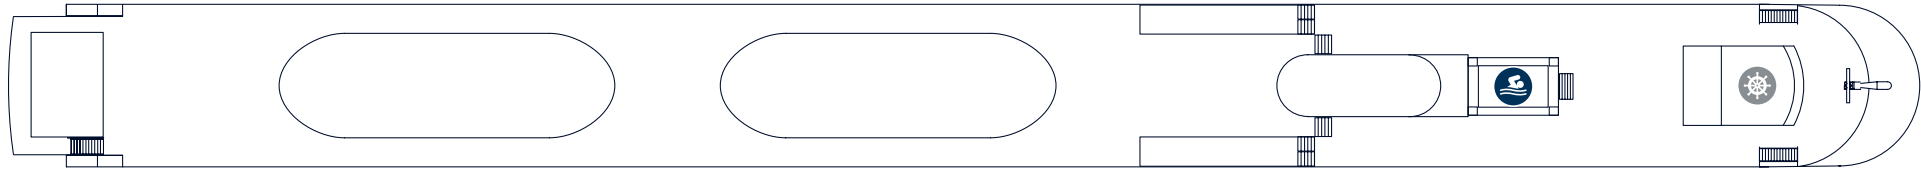

Lumiere

Deckplan | Deck plan

Sonnendeck | Sun deck

Diamant Deck | Diamond Deck No. 300

Rubin Deck | Ruby Deck No. 200

Smaragd Deck | Emerald Deck No. 100

- | | | | | | | | | | |
|----------------|------------|----------------|------------|------------------------------|------------|----------------|----------------|------------|---------------------------|
| Legende | Eingang | Bar | WC | Zweitbettkabine ³ | Key | Entrance | Bar | Restrooms | Double Cabin ³ |
| | Aufzug | Panoramassalon | Küche | Zweitbettkabine ⁴ | | Elevator | Panorama Salon | Kitchen | Double Cabin ⁴ |
| | Rezeption | Pool | Steuerhaus | Suite ¹ | | Reception Desk | Pool | Wheelhouse | Suite ¹ |
| | Bordshop | Fitness | Besatzung | Junior Suite ² | | Bordshop | Fitness | Crew | Junior Suite ² |
| | Restaurant | Massage | | | | Restaurant | Massage | | |

1) 300 sq.ft. 2) 225 sq.ft. 3) 150 sq.ft. 4) 180 sq.ft.

1) 300 sq.ft. 2) 225 sq.ft. 3) 150 sq.ft. 4) 180 sq.ft.